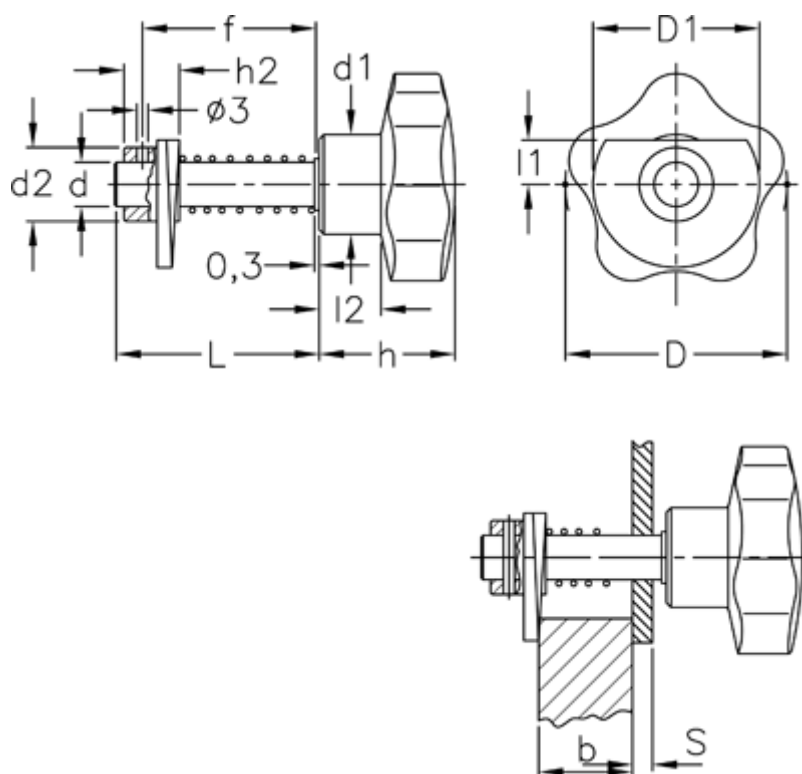

Varenummer: 2310068542
 Beskrivelse: E+G Dørrigel
 VCK.362/70-3-S

Mål

D = 70	Hulstørrelse	= 12 H9
d = 12	L	= 64
D1 = 45	l1	= 12
d1 = 30	l2	= 20
d2 = 20	S+b Dørtykkelse S>5 mm	= 17 til 49
f = S + b + 8,5 mm		
h = 44		
h2 = 15		